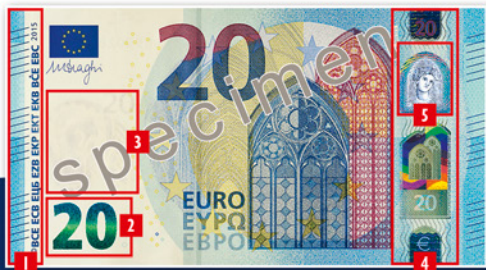

ΠΡΟΣΘΙΑ ΟΨΗ